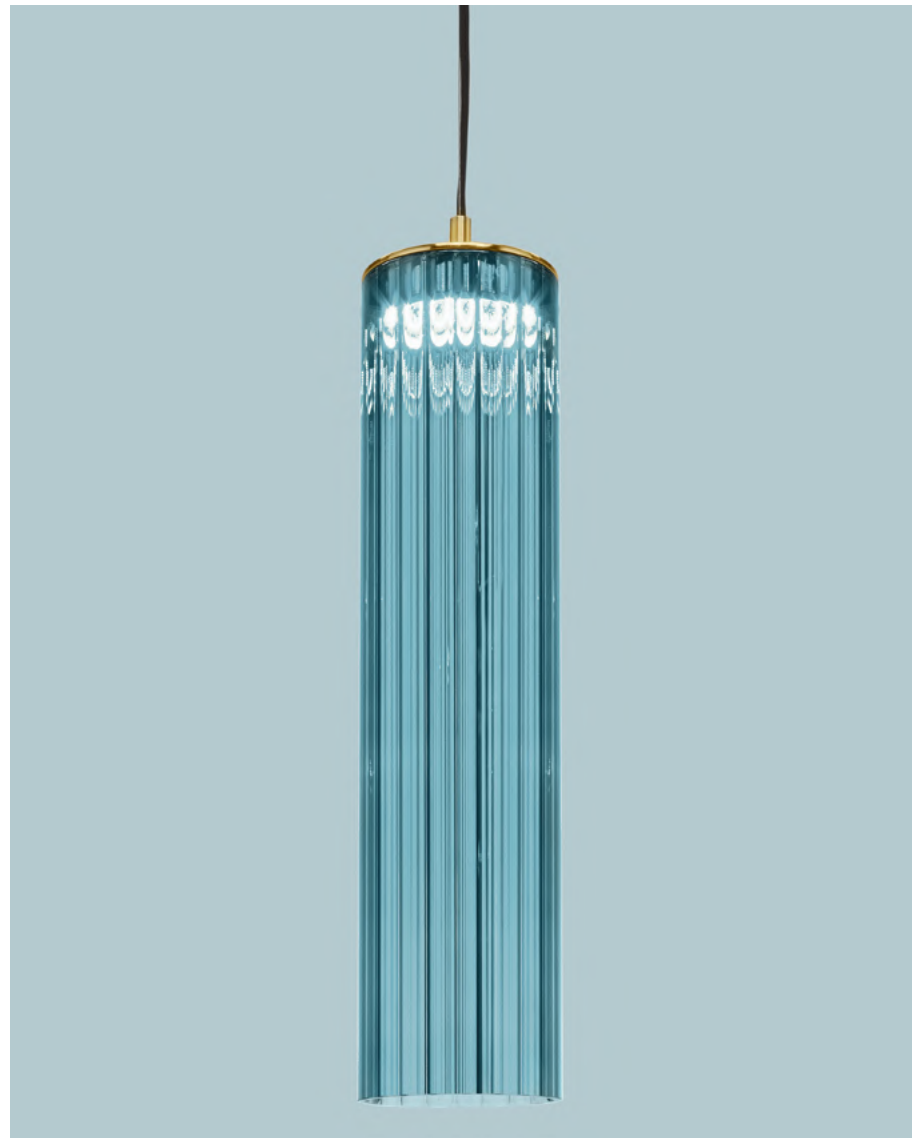

**itala**

*Illuminare non è solo una necessità, ma un'arte. Queste sospensioni luminose sono progettate per adattarsi a una vasta gamma di spazi e design d'interni. Con l'abilità di combinare più elementi, potrete creare atmosfere straordinarie per spazi grandi o piccoli.*

MICHELE LOSITO

Itala S9

Itala S3

Itala S1

Itala lamp medium | big | small

Itala medium lamp fumè